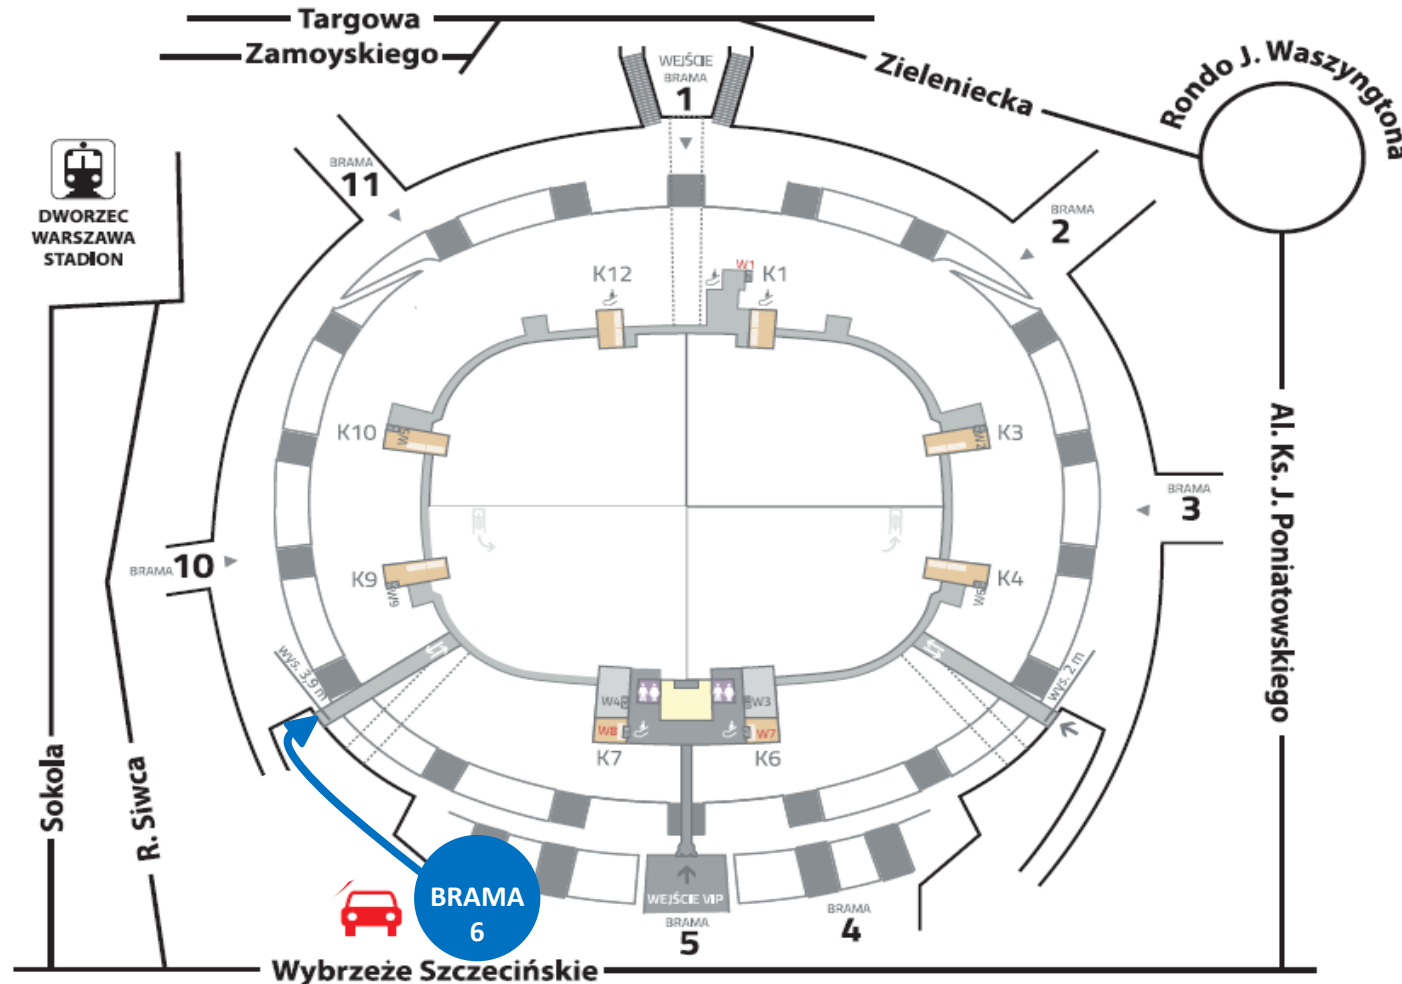

WJAZDÓWKA

OKRĘGOWA IZBA RADCÓW PRAWNYCH

W WARSZAWIE

02.02.2020r.

WJAZD NA PARKING PODZIEMNY -3 PRZEZ:

BRAMA 6 -> TUNEL NIEBIESKI

Strefy parkowania: **niebieska**, **żółta**, **zielona**.